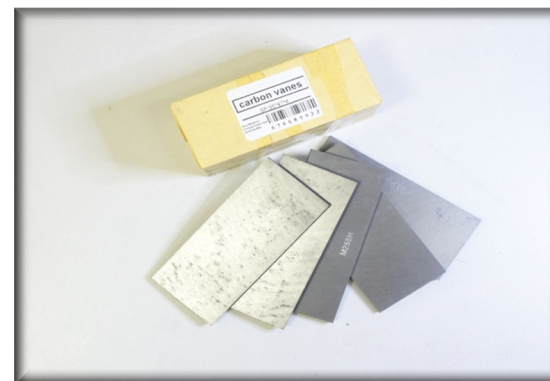

A00017

Размер (мм)

22*6*16

RYOBI

Графитовые лопатки

Номер по каталогу	Размер (мм)
CB0001	260x52x5
CB0002	240x48x4
CB0003	240x48x4
CB0004	230x40x4
CB0005	162x50x7
CB0006	150x60x7
CB0007	160x38x4
CB0009	180x50x6
CB0010	190x35x4
CB0011	120x50x5
CB0012	120x45x5
CB0013	130x50x5
CB0014	130x50x4
CB0015	135x50x4
CB0016	150x50x4
CB0017	95x43x4
CB0018	95x47x4
CB0019	85x40x4